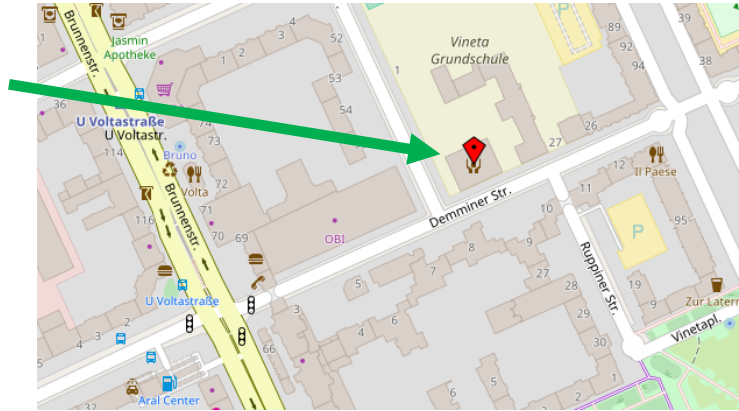

Lastenfahrrad Brunnenviertel

Gebaut im Kiez, für alle im Brunnenviertel!

- AUSLEIHE und RÜCKGABE:
 - im Olof-Palme-Zentrum, Demminer Straße 28
- ZEITEN:
 - Mo 10 - 15 Uhr
 - Di - Sa 10 - 19 Uhr
 - So geschlossen
- ALTER:
 - ab 18 Jahre
- RESERVIERUNG:
 - per Mail an: opz@pfefferwerk.de oder per Telefon: 2219 04583
- PFAND:
 - Bitte Personalausweis vorlegen.
- INFOS:
 - maximale Zuladung: 50 Kg
 - **Nutzung auf eigene Gefahr!**
 - Bitte großen Wendekreis beachten.
- ABSCHLIESSEN:
 - **Das Fahrrad IMMER abschließen** (auch beim „nur mal schnell was holen“) !
 - Das Seil durch die Vorderräder ziehen.
 - Das Schloss durch die Laschen am Seil ziehen, durch das Hinterrad und den Rahmen, wenn möglich um einen festen Gegenstand (Fahrradständer, Laterne, Straßenschild, ect.)